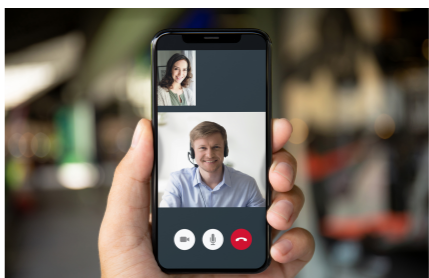

Signia TeleCare
Ondersteuning op afstand door uw audicien