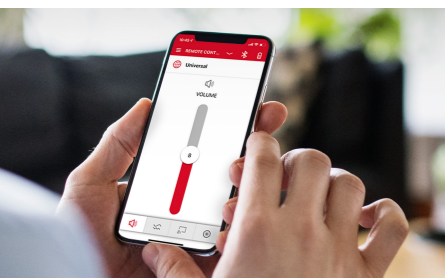

Styletto X biedt volledige assistentie op afstand via de Signia-app: Signia Assistant voor directe geluids aanpassingen en het beantwoorden van vragen en Signia TeleCare voor ondersteuning op afstand door uw audicien.

Signia Assistant- uw persoonlijke hoorpartner helpt u om volledig in het leven te staan en te horen wat voor u van belang is. Met behulp van Artificial Intelligence biedt Signia Assistant onmiddellijke ondersteuning waar en wanneer u dat nodig hebt. De app is altijd beschikbaar om u te helpen bij het aanpassen van de geluidsinstellingen, het beantwoorden van uw vragen over het omgaan met uw hoortoestellen en het direct oplossen van eventuele problemen.

De Signia app
Compatibel met Android en iOS. De app is gratis.

Signia Assistant
Directe geluids aanpassingen en ondersteuning in geval van vragen

Signia TeleCare
Ondersteuning op afstand door uw audicien

Afstandsbediening
Regel het volume en andere instellingen op discrete wijze