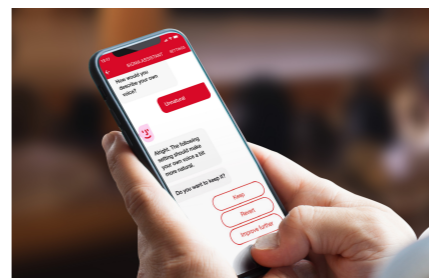

Signia Assistant
Directe geluids aanpassingen en ondersteuning in geval van vragen